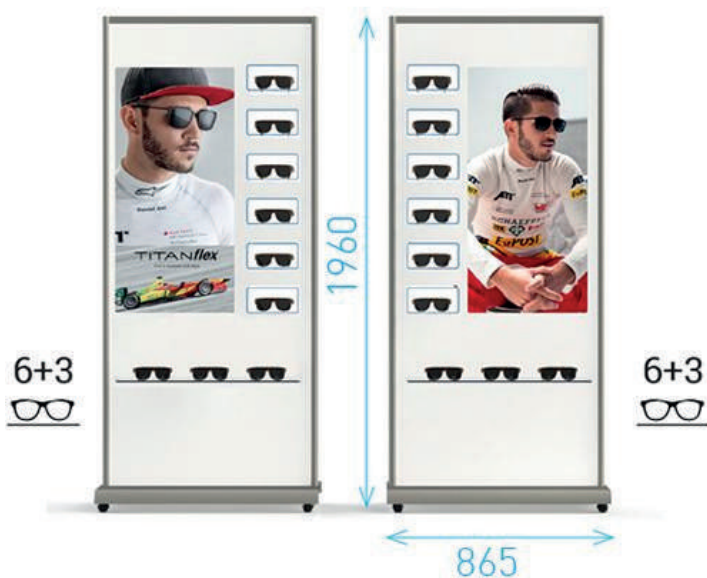

## POSTER

\* Por favor notar que el poster necesita 26mm a cada lado. La sección donde las vitrinas son puestas (indicado con rojo) no serán visibles. Asegúrese que su arte, logos, texto o contenido relevante no se encuentra en esta sección.

# IMPACTO

€ 1.500,-

Poster grande con tres cajas individuales con resalto/iluminado desde atrás y capacidad para 36 monturas

# CUENTE SU HISTORIA

€ 1.750,-

Poster largo, 6 cajas individuales que resaltan y una estantería iluminada (dos lados)