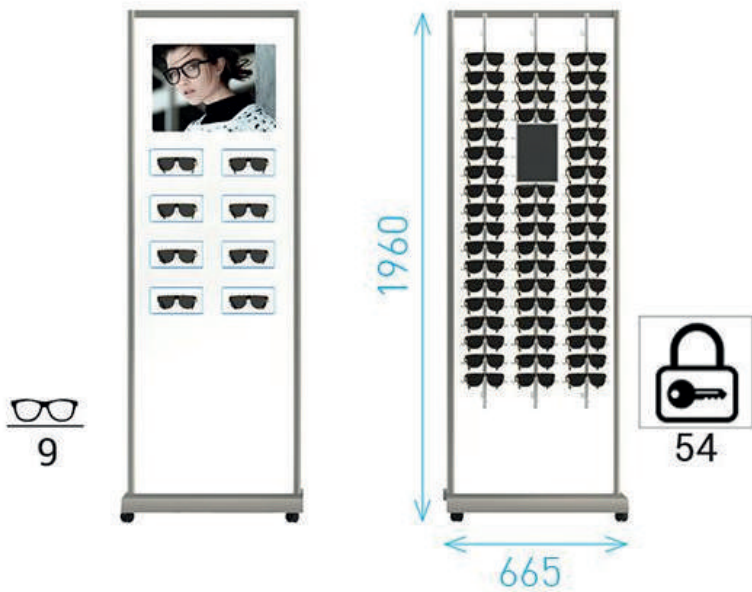

## Blanco

50622	soporte varilla de resorte 390mm (2 monturas) blanco	€ 1.90
50623	soporte varilla de resorte 570 mm (3 monturas) blanco	€ 2.40
50624	soporte varilla de resorte 760 mm (4 monturas) blanco	€ 2.90
50625	soporte varilla de resorte 950 mm (5 monturas) blanco	€ 3.40
50626	soporte varilla de resorte 1140mm (6 monturas) blanco	€ 3.90
50627	soporte varilla de resorte 1330 mm (7 monturas) blanco	€ 4.40
50628	soporte varilla de resorte 1520 mm (8 monturas) blanco	€ 4.90
22877	soporte para barras	€ 0.45
50481	set de 12 inciertos de gancho para Mino	€ 13,-
50482	set de 10 inciertos de gancho para Mino XL	€ 13,-

# VITRINA

€ 1.750,-

Luz trasera/poster iluminado desde atrás, 8 cajas individuales para resaltar y capacidad para 54 monturas

## POSTER

\* Por favor notar que el poster necesita 26mm a cada lado. La sección donde las vitrinas son puestas (indicado con rojo) no serán visibles. Asegúrese que su arte, logos, texto o contenido relevante no se encuentra en esta sección.