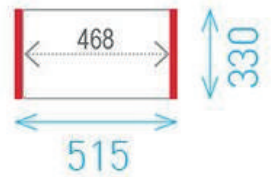

POSTER

* Por favor notar que el poster necesita 26mm a cada lado. La sección donde las vitrinas son puestas (indicado con rojo) no serán visibles. Asegúrese que su arte, logos, texto o contenido relevante no se encuentra en esta sección.

IMPACTO

€ 1.500,-

Poster grande con tres cajas individuales con resalto/iluminado desde atrás y capacidad para 36 monturas