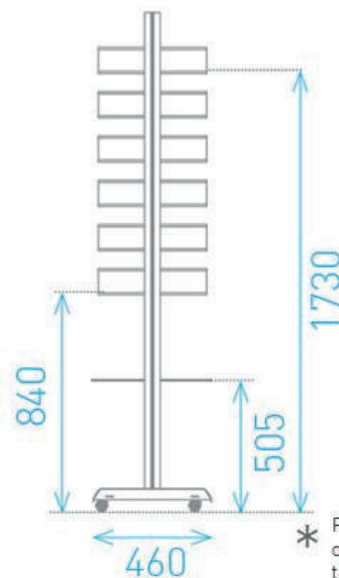

VITRINA

€ 1.750,-

Luz trasera/poster iluminado desde atrás, 8 cajas individuales para resaltar y capacidad para 54 monturas

POSTER

* Por favor notar que el poster necesita 26mm a cada lado. La sección donde las vitrinas son puestas (indicado con rojo) no serán visibles. Asegúrese que su arte, logos, texto o contenido relevante no se encuentra en esta sección.

IMPACTO

€ 1.500,-

Poster grande con tres cajas individuales con resalto/iluminado desde atrás y capacidad para 36 monturas

POSTER

* Por favor notar que el poster necesita 26mm a cada lado. La sección donde las vitrinas son puestas (indicado con rojo) no serán visibles. Asegúrese que su arte, logos, texto o contenido relevante no se encuentra en esta sección.

CUENTE SU HISTORIA

€ 1.750,-

Poster largo, 6 cajas individuales que resaltan y una estantería iluminada (dos lados)

POSTER

* Por favor notar que el poster se mete con 8mm a cada lado. Asegúrese que su arte, logos, texto o contenido relevante no se encuentra en esta sección (8 mm en cada lado)

* Precios para vitrinas abiertas y columnas Mino con cierre gris plata. Para otros precios por favor contactarnos