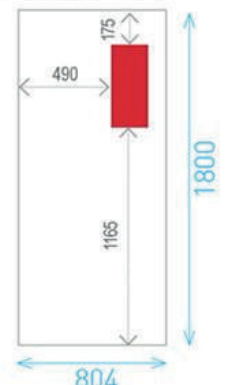

## POSTER

\* Por favor notar que el poster necesita 26mm a cada lado. La sección donde las vitrinas son puestas (indicado con rojo) no serán visibles. Asegúrese que su arte, logos, texto o contenido relevante no se encuentra en esta sección.