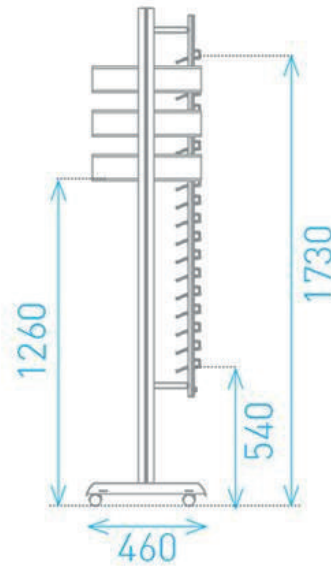

## POSTER

\* Por favor notar que el poster necesita 26mm a cada lado. La sección donde las vitrinas son puestas (indicado con rojo) no serán visibles. Asegúrese que su arte, logos, texto o contenido relevante no se encuentra en esta sección.