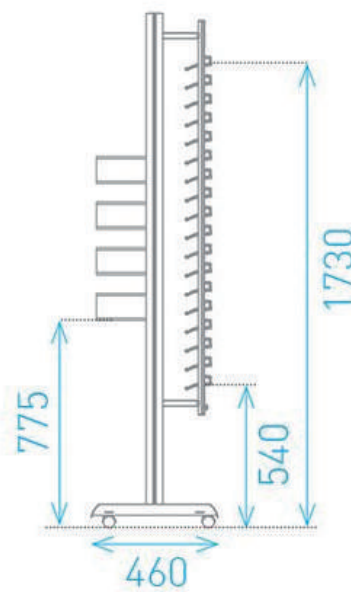

## Blanco

50622	soporte varilla de resorte 390mm (2 monturas) blanco	€ 1.90
50623	soporte varilla de resorte 570 mm (3 monturas) blanco	€ 2.40
50624	soporte varilla de resorte 760 mm (4 monturas) blanco	€ 2.90
50625	soporte varilla de resorte 950 mm (5 monturas) blanco	€ 3.40
50626	soporte varilla de resorte 1140mm (6 monturas) blanco	€ 3.90
50627	soporte varilla de resorte 1330 mm (7 monturas) blanco	€ 4.40
50628	soporte varilla de resorte 1520 mm (8 monturas) blanco	€ 4.90
22877	soporte para barras	€ 0.45
50481	set de 12 inciertos de gancho para Mino	€ 13,-
50482	set de 10 inciertos de gancho para Mino XL	€ 13,-

## POSTER

\* Por favor notar que el poster necesita 26mm a cada lado. La sección donde las vitrinas son puestas (indicado con rojo) no serán visibles. Asegúrese que su arte, logos, texto o contenido relevante no se encuentra en esta sección.