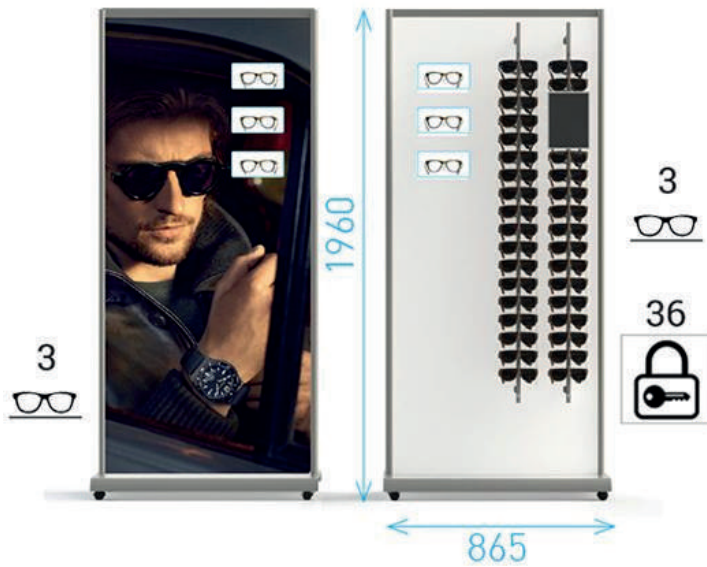

# VITRINA

€ 1.750,-

Luz trasera/poster iluminado desde atrás, 8 cajas individuales para resaltar y capacidad para 54 monturas

## POSTER

\* Por favor notar que el poster necesita 26mm a cada lado. La sección donde las vitrinas son puestas (indicado con rojo) no serán visibles. Asegúrese que su arte, logos, texto o contenido relevante no se encuentra en esta sección.

# IMPACTO

€ 1.500,-

Poster grande con tres cajas individuales con resalto/iluminado desde atrás y capacidad para 36 monturas