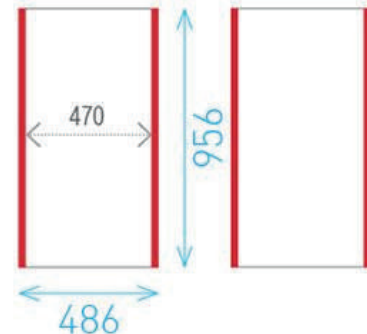

POSTER

* Por favor notar que el poster se mete con 8mm a cada lado. Asegúrese que su arte, logos, texto o contenido relevante no se encuentra en esta sección (8 mm en cada lado)

* Precios para vitrinas abiertas y columnas Mino con cierre gris plata. Para otros precios por favor contactarnos